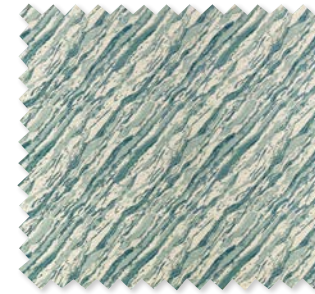

kirkbydesign

FORMATION

PRESSEMITTEILUNG

FORMATION

Dekorative Gewebe, Drucke & Stickereien

Eine Kollektion origineller Dessins in einer Mischung aus innovativen Qualitäten, darunter ein geschichtetes Taschengewebe, grober Strick, lässige Stickereien, detaillierte Jacquards und raffinierter Velours. Als Inspirationsquelle dienten zerklüftete Landschaften und die dort anzutreffende Flora, aber auch grafische Strukturen und geometrische Elemente, die in der Kollektion von Kirkby Design immer wieder auftauchen. Um diese Vielfalt an Designs zu erreichen, waren Voraussicht und Experimentierfreude erforderlich, die kreativ mit Medien wie Farbe, Collage, Fotografie und Akustik kombiniert wurden. Eine hochmoderne Farbpalette haucht jedem Design Leben ein, mit erdigen Brauntönen und sattem Ocker, unterbrochen von frechen Grün-, Orange- und Aprikosentönen.

LAVA

Taschengewebe
5 Farben

CHECKERBOARD KNIT

Dekorativer Strick
4 Farben

FORMATION

Dekoratives Jacquardgewebe
4 Farben

FIGURE

Dekorative Stickerei
6 Farben

CUSHIONS

Lava Natural KDC5298/03
30cm x 60cm (11.75" x 23.5")

Lava Terracotta KDC5298/04
30cm x 60cm (11.75" x 23.5")

Monogram Monochrome KDC5303/01
30cm x 60cm (11.75" x 23.5")

Monogram Sandstone KDC5303/02
30cm x 60cm (11.75" x 23.5")

Foam Stone KDC5312/03
60cm x 60cm (23.5" x 23.5")

Foam Monochrome KDC5312/11
60cm x 60cm (23.5" x 23.5")

ÜBER KIRKBY DESIGN

Als einflussreiche britische Marke für die Inneneinrichtung steht kirkbydesign für die zeitgemäße und teils spielerische Annäherung an innovative Farben und Designs. Als Pionier für außergewöhnliche Design Synergien wie kürzlich mit Eley Kishimoto realisiert sowie die erfolgreiche Underground Kollektion mit „Transport for London“ entwirft Kirkby Design unverwechselbare Stoffe im eigenen Inhouse Studio in London.