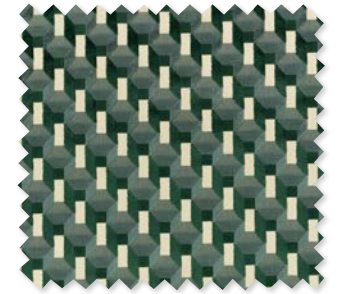

kirkbydesign

FORMATION

PRESSEMITTEILUNG

FORMATION

Dekorative Gewebe, Drucke & Stickereien

Eine Kollektion origineller Dessins in einer Mischung aus innovativen Qualitäten, darunter ein geschichtetes Taschengewebe, grober Strick, lässige Stickereien, detaillierte Jacquards und raffinierter Velours. Als Inspirationsquelle dienten zerklüftete Landschaften und die dort anzutreffende Flora, aber auch grafische Strukturen und geometrische Elemente, die in der Kollektion von Kirkby Design immer wieder auftauchen. Um diese Vielfalt an Designs zu erreichen, waren Voraussicht und Experimentierfreude erforderlich, die kreativ mit Medien wie Farbe, Collage, Fotografie und Akustik kombiniert wurden. Eine hochmoderne Farbpalette haucht jedem Design Leben ein, mit erdigen Brauntönen und sattem Ocker, unterbrochen von frechen Grün-, Orange- und Aprikosentönen.

LAVA

Taschengewebe
5 Farben

CHECKERBOARD KNIT

Dekorativer Strick
4 Farben

FORMATION

Dekoratives Jacquardgewebe
4 Farben

FIGURE

Dekorative Stickerei
6 Farben

MONOGRAM

Dekorativer Samt
5 Farben

CUBIC

Dekorativer Samt
6 Farben

EXPLODE

Dekorativer Samt
5 Farben

SCRIBBLE RECYCLED

Dekorativer Flocksamt
6 Farben

CUSHIONS

Lava Natural KDC5298/03
30cm x 60cm (11.75" x 23.5")

Lava Terracotta KDC5298/04
30cm x 60cm (11.75" x 23.5")

Monogram Monochrome KDC5303/01
30cm x 60cm (11.75" x 23.5")

Monogram Sandstone KDC5303/02
30cm x 60cm (11.75" x 23.5")