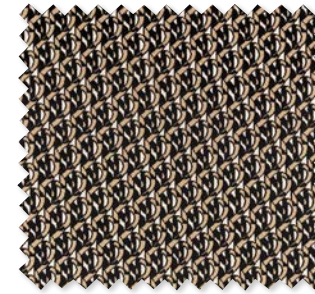

kirkbydesign

FORMATION

PRESSEMITTEILUNG

FORMATION

Dekorative Gewebe, Drucke & Stickereien

Eine Kollektion origineller Dessins in einer Mischung aus innovativen Qualitäten, darunter ein geschichtetes Taschengewebe, grober Strick, lässige Stickereien, detaillierte Jacquards und raffinierter Velours. Als Inspirationsquelle dienten zerklüftete Landschaften und die dort anzutreffende Flora, aber auch grafische Strukturen und geometrische Elemente, die in der Kollektion von Kirkby Design immer wieder auftauchen. Um diese Vielfalt an Designs zu erreichen, waren Voraussicht und Experimentierfreude erforderlich, die kreativ mit Medien wie Farbe, Collage, Fotografie und Akustik kombiniert wurden. Eine hochmoderne Farbpalette haucht jedem Design Leben ein, mit erdigen Brauntönen und sattem Ocker, unterbrochen von frechen Grün-, Orange- und Aprikosentönen.

LAVA

Taschengewebe
5 Farben

CHECKERBOARD KNIT

Dekorativer Strick
4 Farben

FORMATION

Dekoratives Jacquardgewebe
4 Farben

FIGURE

Dekorative Stickerei
6 Farben

MONOGRAM

Dekorativer Samt
5 Farben

CUBIC

Dekorativer Samt
6 Farben

EXPLODE

Dekorativer Samt
5 Farben

SCRIBBLE RECYCLED

Dekorativer Flocksamt
6 Farben

CUSHIONS

Lava Natural KDC5298/03
30cm x 60cm (11.75" x 23.5")

Lava Terracotta KDC5298/04
30cm x 60cm (11.75" x 23.5")

Monogram Monochrome KDC5303/01
30cm x 60cm (11.75" x 23.5")

Monogram Sandstone KDC5303/02
30cm x 60cm (11.75" x 23.5")