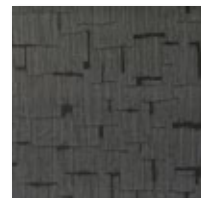

Kabu

Rivestimento murale goffrato

L'arte spontanea della natura incontra il modernismo astratto in Kabu. Tradotte con autenticità, le delicate irregolarità e le eleganti variazioni tonali delle delicate venature del legno sono interpretate con maestria, dando vita a un affascinante omaggio alla bellezza naturale. Le texture sottili si sovrappongono con naturalezza conferendo una profondità raffinata, mentre il rilievo scultoreo offre un elegante effetto geometrico alle pareti, esaltato dalle straordinarie prestazioni del vinile di alta qualità.

W968/06

Zeya

Murale

Espressione di un'arte senza compromessi, il murale Zeya presenta pennellate audaci di colori intensi che si sovrappongono con naturalezza, formando un suggestivo motivo geometrico ricco di profondità e vivacità. Un murale accattivante stampato su un supporto in vinile finemente goffrato, le cui irregolarità simili a quelle di un tessuto si combinano con texture sapientemente realizzate, destinate a durare nel tempo.