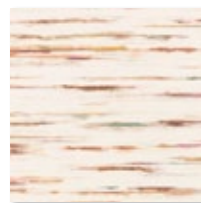

Elaris

Rivestimento murale goffrato

Imitando le texture raffinate e i dettagli intricati delle superfici simili alla seta, Elaris vede un gioco dinamico di luci e colori illuminare gli interni con un vibrante senso di energia. Seducenti tocchi di colore artigianale introducono un senso pittorico di movimento, mentre la goffratura testurizzata offre raffinatezza tattile e lusso discreto. Realizzato in vinile ad alte prestazioni, questa straordinaria carta da parati offre una durata eccezionale insieme a un'affascinante estetica artistica.

W970/02

Seres

Rivestimento murale goffrato

Elegante espressione di discreta ricchezza, Seres cattura i dettagli più raffinati della seta grezza intrecciata grazie alla sua stampa sofisticata e alla sua texture unica e goffrata. Capace di trasmettere un lusso sobrio, ogni filo e ogni fibra vengono meticolosamente rappresentati per creare un delicato senso di movimento, mentre il vinile ad alte prestazioni offre una praticità duratura.