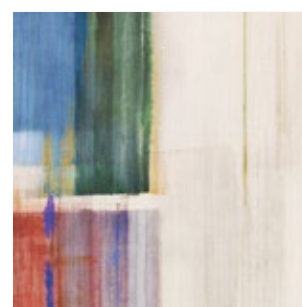

Modulo

Rivestimento murale goffrato

Un suggestivo labirinto di forme lineari: Modulo riproduce i filati intrecciati del motivo del tessuto Modulo con sorprendente realismo, creando l'impressione di un ricamo tridimensionale. Caratterizzato da una profondità straordinaria, personalità e un fascino tattile, questa lussuosa carta da parati goffrata regala alle pareti un'espressività ricca, mentre il vinile ad alte prestazioni la rende tanto pratica quanto bella.

L'arte spontanea della natura incontra il modernismo astratto in Kabu. Tradotte con autenticità, le delicate irregolarità e le eleganti variazioni tonali delle delicate venature del legno sono interpretate con maestria, dando vita a un affascinante omaggio alla bellezza naturale. Le texture sottili si sovrappongono con naturalezza conferendo una profondità raffinata, mentre il rilievo scultoreo offre un elegante effetto geometrico alle pareti, esaltato dalle straordinarie prestazioni del vinile di alta qualità.

Espressione di un'arte senza compromessi, il murale Zeya presenta pennellate audaci di colori intensi che si sovrappongono con naturalezza, formando un suggestivo motivo geometrico ricco di profondità e vivacità. Un murale accattivante stampato su un supporto in vinile finemente goffrato, le cui irregolarità simili a quelle di un tessuto si combinano con texture sapientemente realizzate, destinate a durare nel tempo.

W971/01

W971/02

Elaris

Rivestimento murale goffrato

Imitando le texture raffinate e i dettagli intricati delle superfici simili alla seta, Elaris vede un gioco dinamico di luci e colori illuminare gli interni con un vibrante senso di energia. Seducenti tocchi di colore artigianale introducono un senso pittorico di movimento, mentre la goffratura testurizzata offre raffinatezza tattile e lusso discreto. Realizzato in vinile ad alte prestazioni, questa straordinaria carta da parati offre una durata eccezionale insieme a un'affascinante estetica artistica.