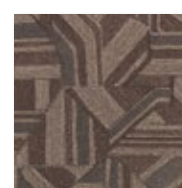

Modulo

Rivestimento murale goffrato

Un suggestivo labirinto di forme lineari: Modulo riproduce i filati intrecciati del motivo del tessuto Modulo con sorprendente realismo, creando l'impressione di un ricamo tridimensionale. Caratterizzato da una profondità straordinaria, personalità e un fascino tattile, questa lussuosa carta da parati goffrata regala alle pareti un'espressività ricca, mentre il vinile ad alte prestazioni la rende tanto pratica quanto bella.

W967/01

W967/02

W967/03

W967/04

W967/05

W967/06

Kabu

Rivestimento murale goffrato

Espressione di un'arte senza compromessi, il murale Zeya presenta pennellate audaci di colori intensi che si sovrappongono con naturalezza, formando un suggestivo motivo geometrico ricco di profondità e vivacità. Un murale accattivante stampato su un supporto in vinile finemente goffrato, le cui irregolarità simili a quelle di un tessuto si combinano con texture sapientemente realizzate, destinate a durare nel tempo.