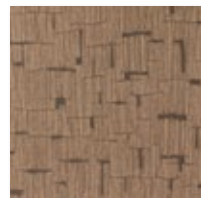

W968/01

W968/02

W968/03

W968/04

W968/05

W968/06

Zeya

Murale

Espressione di un'arte senza compromessi, il murale Zeya presenta pennellate audaci di colori intensi che si sovrappongono con naturalezza, formando un suggestivo motivo geometrico ricco di profondità e vivacità. Un murale accattivante stampato su un supporto in vinile finemente goffrato, le cui irregolarità simili a quelle di un tessuto si combinano con texture sapientemente realizzate, destinate a durare nel tempo.