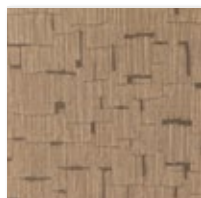

Kabu

Rivestimento murale goffrato

L'arte spontanea della natura incontra il modernismo astratto in Kabu. Tradotte con autenticità, le delicate irregolarità e le eleganti variazioni tonali delle delicate venature del legno sono interpretate con maestria, dando vita a un affascinante omaggio alla bellezza naturale. Le texture sottili si sovrappongono con naturalezza conferendo una profondità raffinata, mentre il rilievo scultoreo offre un elegante effetto geometrico alle pareti, esaltato dalle straordinarie prestazioni del vinile di alta qualità.

W968/04

Zeya

Murale

Espressione di un'arte senza compromessi, il murale Zeya presenta pennellate audaci di colori intensi che si sovrappongono con naturalezza, formando un suggestivo motivo geometrico ricco di profondità e vivacità. Un murale accattivante stampato su un supporto in vinile finemente goffrato, le cui irregolarità simili a quelle di un tessuto si combinano con texture sapientemente realizzate, destinate a durare nel tempo.