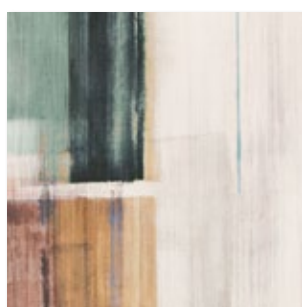

Progettati per garantire prestazioni durature, questi rivestimenti murali goffrati offrono resistenza intrinseca, solidità del colore e una longevità impeccabile, costituendo una base robusta per ogni espressione creativa. Arte visiva e qualità senza tempo si fondono in una collezione che incarna appieno la visione distintiva di Black Edition del lusso contemporaneo.

Modulo

Rivestimento murale goffrato

Un suggestivo labirinto di forme lineari: Modulo riproduce i filati intrecciati del motivo del tessuto Modulo con sorprendente realismo, creando l'impressione di un ricamo tridimensionale. Caratterizzato da una profondità straordinaria, personalità e un fascino tattile, questa lussuosa carta da parati goffrata regala alle pareti un'espressività ricca, mentre il vinile ad alte prestazioni la rende tanto pratica quanto bella.

L'arte spontanea della natura incontra il modernismo astratto in Kabu. Tradotte con autenticità, le delicate irregolarità e le eleganti variazioni tonali delle delicate venature del legno sono interpretate con maestria, dando vita a un affascinante omaggio alla bellezza naturale. Le texture sottili si sovrappongono con naturalezza conferendo una profondità raffinata, mentre il rilievo scultoreo offre un elegante effetto geometrico alle pareti, esaltato dalle straordinarie prestazioni del vinile di alta qualità.

Espressione di un'arte senza compromessi, il murale Zeya presenta pennellate audaci di colori intensi che si sovrappongono con naturalezza, formando un suggestivo motivo geometrico ricco di profondità e vivacità. Un murale accattivante stampato su un supporto in vinile finemente goffrato, le cui irregolarità simili a quelle di un tessuto si combinano con texture sapientemente realizzate, destinate a durare nel tempo.