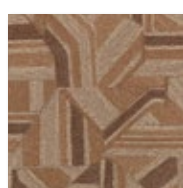

Modulo

Rivestimento murale goffrato

Un suggestivo labirinto di forme lineari: Modulo riproduce i filati intrecciati del motivo del tessuto Modulo con sorprendente realismo, creando l'impressione di un ricamo tridimensionale. Caratterizzato da una profondità straordinaria, personalità e un fascino tattile, questa lussuosa carta da parati goffrata regala alle pareti un'espressività ricca, mentre il vinile ad alte prestazioni la rende tanto pratica quanto bella.

W967/01

W967/02

W967/03

W967/04

W967/05

W967/06