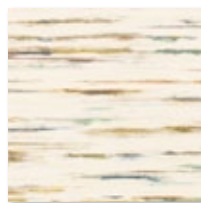

Espressione di un'arte senza compromessi, il murale Zeya presenta pennellate audaci di colori intensi che si sovrappongono con naturalezza, formando un suggestivo motivo geometrico ricco di profondità e vivacità. Un murale accattivante stampato su un supporto in vinile finemente goffrato, le cui irregolarità simili a quelle di un tessuto si combinano con texture sapientemente realizzate, destinate a durare nel tempo.

W971/01

W971/02

Elaris

Rivestimento murale goffrato

Imitando le texture raffinate e i dettagli intricati delle superfici simili alla seta, Elaris vede un gioco dinamico di luci e colori illuminare gli interni con un vibrante senso di energia. Seducenti tocchi di colore artigianale introducono un senso pittorico di movimento, mentre la goffratura testurizzata offre raffinatezza tattile e lusso discreto. Realizzato in vinile ad alte prestazioni, questa straordinaria carta da parati offre una durata eccezionale insieme a un'affascinante estetica artistica.