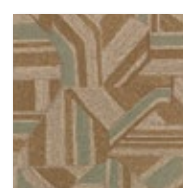

W967/01

W967/02

W967/03

W967/04

W967/05

W967/06

Kabu

Rivestimento murale goffrato

Espressione di un'arte senza compromessi, il murale Zeya presenta pennellate audaci di colori intensi che si sovrappongono con naturalezza, formando un suggestivo motivo geometrico ricco di profondità e vivacità. Un murale accattivante stampato su un supporto in vinile finemente goffrato, le cui irregolarità simili a quelle di un tessuto si combinano con texture sapientemente realizzate, destinate a durare nel tempo.