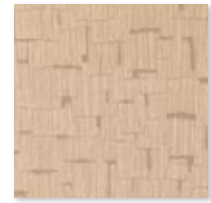

Kabu

Revestimiento de pared en relieve

El tranquilo arte de la naturaleza se une al modernismo abstracto en Kabu. Traducidas con autenticidad, las suaves irregularidades y las elegantes variaciones tonales de la delicada chapa de madera se interpretan artísticamente para formar un encantador homenaje a la belleza natural. Las sutiles texturas se superponen sin esfuerzo para introducir una exquisita profundidad, mientras que el relieve escultórico ofrece una elegante muestra geométrica para las paredes, realizada por el impresionante rendimiento del vinilo de alta calidad.

W968/03

Zeya

Mural

El Zeya Mural, una declaración de arte sin complejos, presenta pinceladas audaces de colores intensos que se superponen con naturalidad para formar un impresionante diseño geométrico de gran profundidad y vitalidad. Se trata de un mural cautivador, impreso sobre un fondo de vinilo finamente repujado, cuyas irregularidades similares a las de un tejido combinan texturas magistralmente elaboradas con una durabilidad infinita.