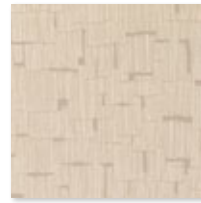

Kabu

Revestimiento de pared en relieve

El tranquilo arte de la naturaleza se une al modernismo abstracto en Kabu. Traducidas con autenticidad, las suaves irregularidades y las elegantes variaciones tonales de la delicada chapa de madera se interpretan artísticamente para formar un encantador homenaje a la belleza natural. Las sutiles texturas se superponen sin esfuerzo para introducir una exquisita profundidad, mientras que el relieve escultórico ofrece una elegante muestra geométrica para las paredes, realizada por el impresionante rendimiento del vinilo de alta calidad.

W968/02

Zeya

Mural

El Zeya Mural, una declaración de arte sin complejos, presenta pinceladas audaces de colores intensos que se superponen con naturalidad para formar un impresionante diseño geométrico de gran profundidad y vitalidad. Se trata de un mural cautivador, impreso sobre un fondo de vinilo finamente repujado, cuyas irregularidades similares a las de un tejido combinan texturas magistralmente elaboradas con una durabilidad infinita.