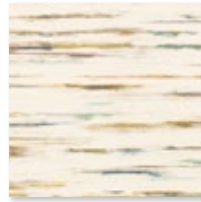

El Zeya Mural, una declaración de arte sin complejos, presenta pinceladas audaces de colores intensos que se superponen con naturalidad para formar un impresionante diseño geométrico de gran profundidad y vitalidad. Se trata de un mural cautivador, impreso sobre un fondo de vinilo finamente repujado, cuyas irregularidades similares a las de un tejido combinan texturas magistralmente elaboradas con una durabilidad infinita.

W971/01

W971/02

Elaris

Revestimiento de pared en relieve

Emulando las finas texturas y los intrincados detalles de las superficies similares a la seda, Elaris ve cómo una dinámica interacción de luz y color ilumina los interiores con una sutil sensación de energía. Los atractivos giros de color artesanal introducen una sensación pictórica de movimiento, mientras que el relieve texturizado ofrece un refinamiento táctil y un lujo discreto. Fabricado en vinilo de alto rendimiento, este llamativo revestimiento de pared ofrece una durabilidad excepcional junto con un cautivador arte visual.