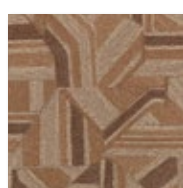

Modulo

Revestimiento de pared en relieve

Modulo, un llamativo laberinto de formas lineales, transforma los hilos trenzados del diseño de la tela Modulo con un realismo asombroso para crear la impresión de un bordado tridimensional. Con una profundidad, un carácter y un tacto excepcionales, este lujoso revestimiento de pared en relieve aporta una rica expresión a las paredes, mientras que el vinilo de alto rendimiento garantiza que sea tan práctico como bonito.

W967/01

W967/02

W967/03

W967/04

W967/05

W967/06