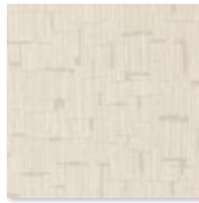

Kabu

Revestimiento de pared en relieve

El tranquilo arte de la naturaleza se une al modernismo abstracto en Kabu. Traducidas con autenticidad, las suaves irregularidades y las elegantes variaciones tonales de la delicada chapa de madera se interpretan artísticamente para formar un encantador homenaje a la belleza natural. Las sutiles texturas se superponen sin esfuerzo para introducir una exquisita profundidad, mientras que el relieve escultórico ofrece una elegante muestra geométrica para las paredes, realizada por el impresionante rendimiento del vinilo de alta calidad.

W968/01