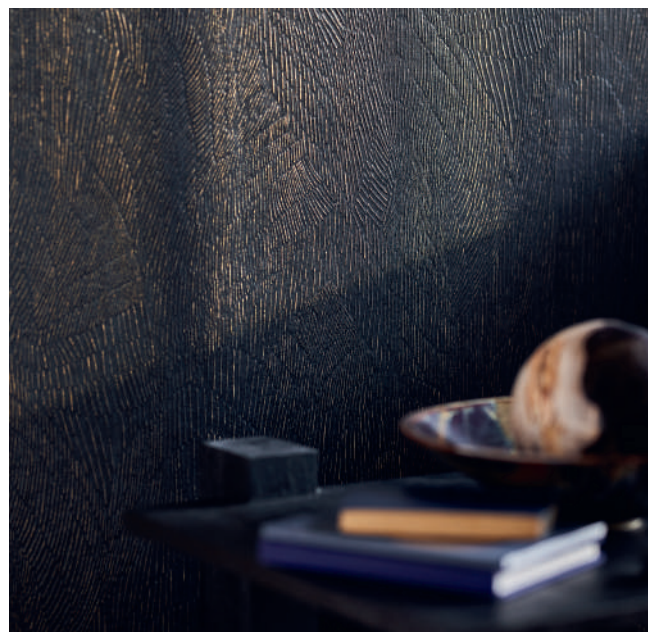

Onuma Wallcovering

Onuma es una obra maestra táctil, un fascinante espectáculo tridimensional de formas lineales y de plumas. Este papel pintado recuerda a una intrincada talla, y combina con armonía capas de texturas fibrosas con atractivos y lujosos reflejos metálicos.

2 Colores