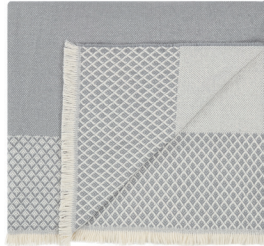

Abstrakte Dessins und geschmackvolle Farben bilden eine umfangreiche Kollektion wunderschöner Decken. Die Decken sind beidseitig verwendbar, so dass sie vielseitig eingesetzt werden können. Die neuesten Kissen von Villa Nova haben elegante Blumenmotive in Kombination mit modernen Dessins und exklusiven Rüschen und Borten.

Arden Putty
THV3568/01

Arden Sundown
THV3568/02

Folly Plume
THV3566/01

Lea Putty
THV3567/01

Lea Plume
THV3567/02

Cerelia Calico
VNC3559/02
40cm x 40cm / 15.75" x 15.75"

Cerelia Birch
VNC3559/01
40cm x 40cm / 15.75" x 15.75"

Cerelia Meadow
VNC3559/03
40cm x 40cm / 15.75" x 15.75"

Cerelia Cirrus
VNC3559/04
40cm x 40cm / 15.75" x 15.75"

Cerelia Baltic
VNC3559/05
40cm x 40cm / 15.75" x 15.75"

Folly Husk
VNC3553/03
55cm x 55cm / 21.75" x 21.75"

Folly Calico
VNC3553/01
55cm x 55cm / 21.75" x 21.75"

Folly Cornflower
VNC3553/02
55cm x 55cm / 21.75" x 21.75"

Folly Eden
VNC3553/04
55cm x 55cm / 21.75" x 21.75"

Aurea Meadow
VNC3556/03
40cm x 40cm / 15.75" x 15.75"